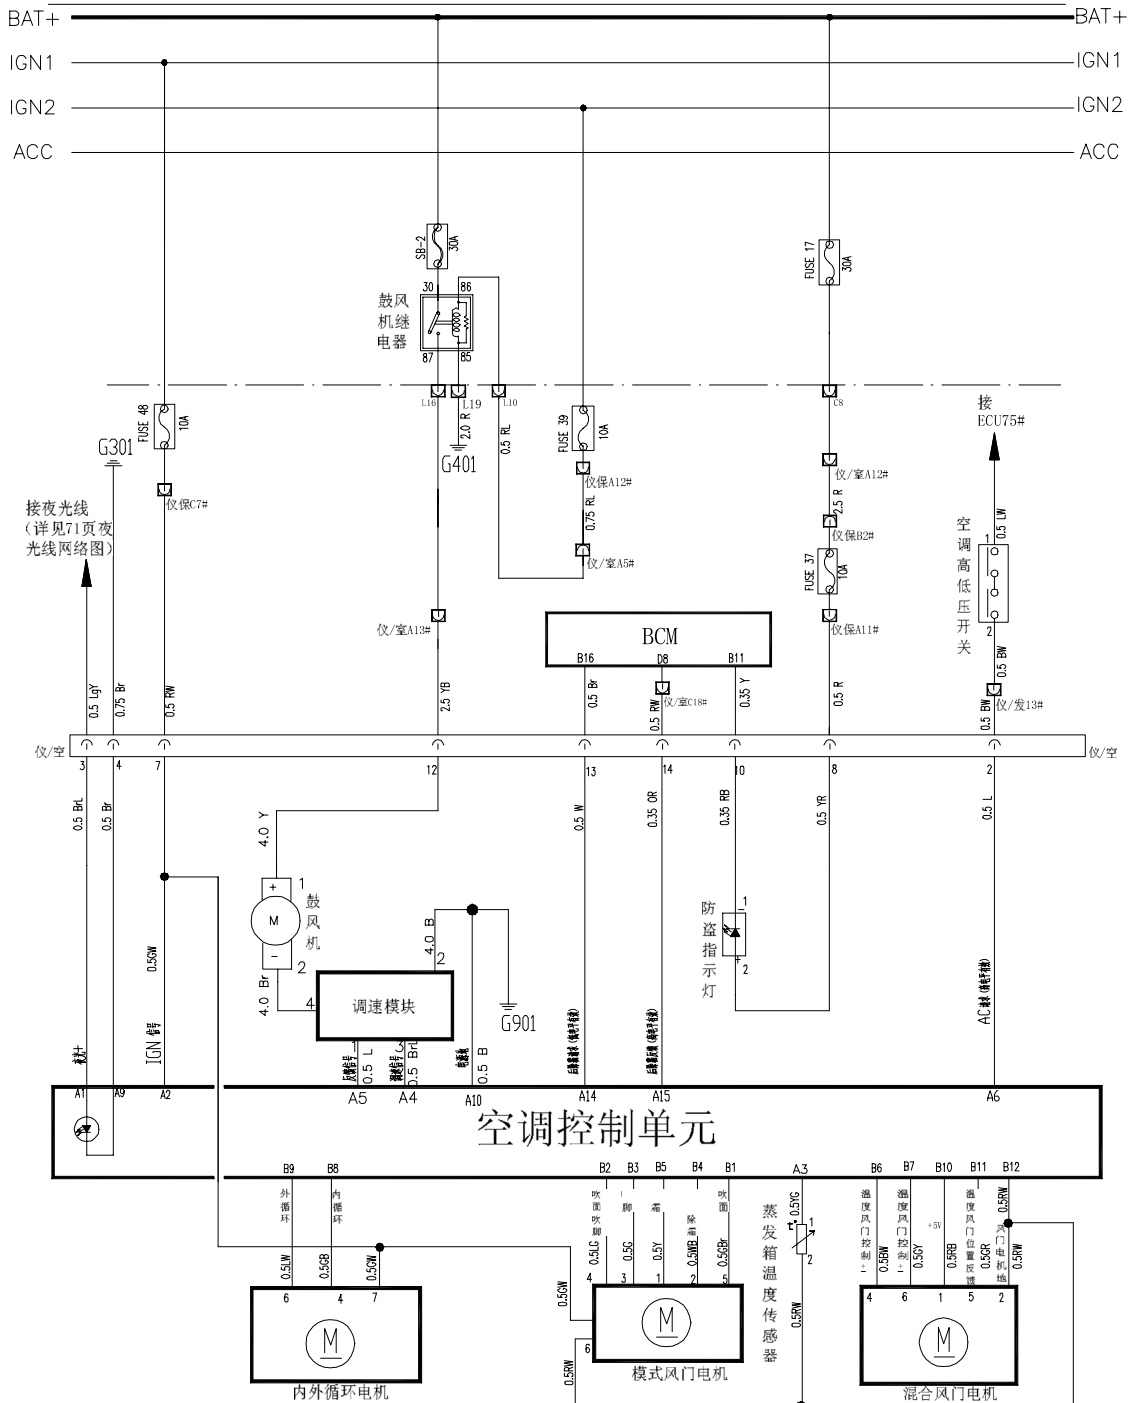

10、电动空调系统

旗云5 1.8FC+CVT 电动空调系统 NO. 03/10 电路图

R 红色; O 橙色; W 白色; B 黑色; Y 黄色; V 紫色;
G 绿色; L 蓝色; Br 棕色; Gr 灰色; P 粉红色; Lg 浅绿色;